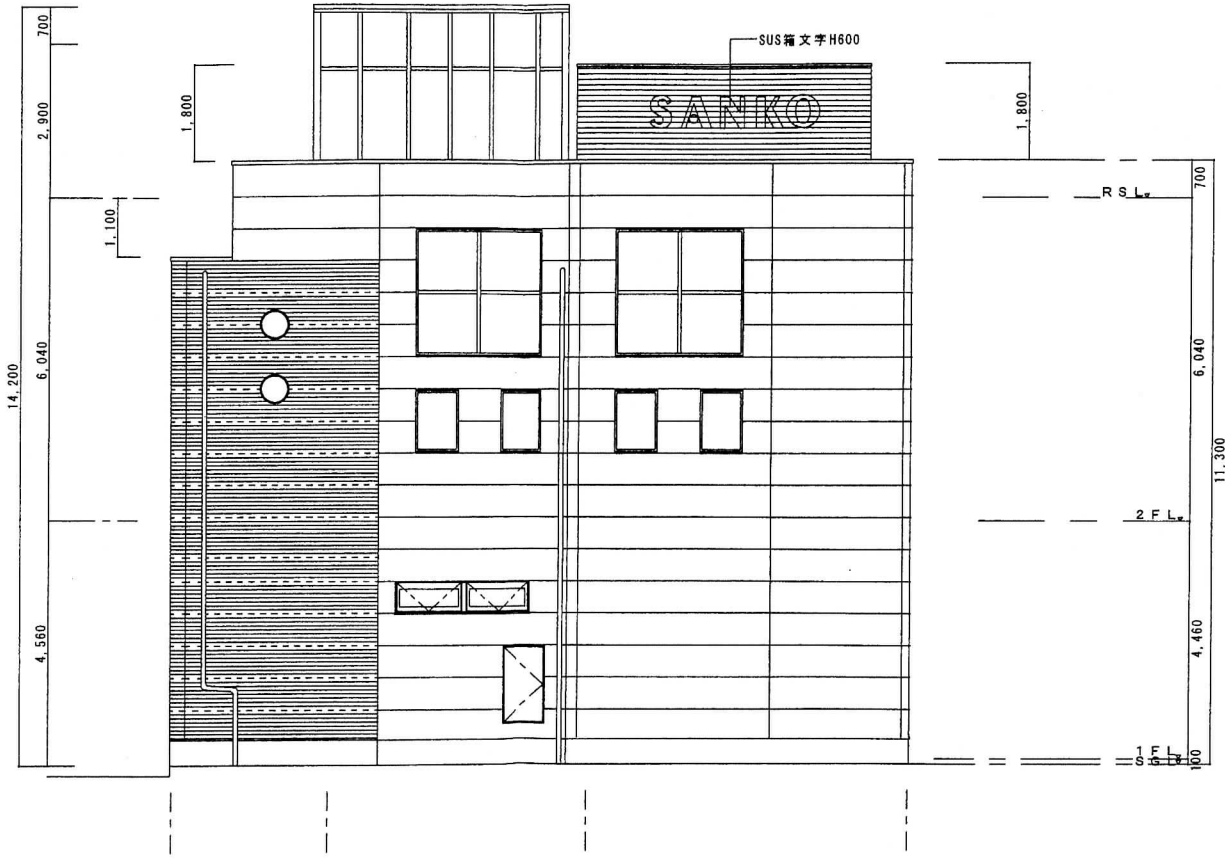

西側立面図

南側立面図

DESIGN
 QUALITY
 COST
 CULTURE
 ENVIRONMENT

北側立面図

SANKO WHOOPER SQUARE 新築工事	
北側立面図	DATE 06.10.12
	SCALE 1/100
AGR ARCHITECT'S OFFICE	
アグル建築事務所	
一級建築士事務所 一級建築士 108903 岡村 博	NO A-13-3

DESIGN
 QUALITY
 COST
 CULTURE
 ENVIRONMENT

東側立面図

SANKO WHOOPER SQUARE 新築工事

東側立面図

agr architect's office

アグル建築事務所
 一般建築士事務所 一般建築士 108803 岡村 博

DATE '06.10.12
 SCALE 1/100
 NO. A-1.3-4