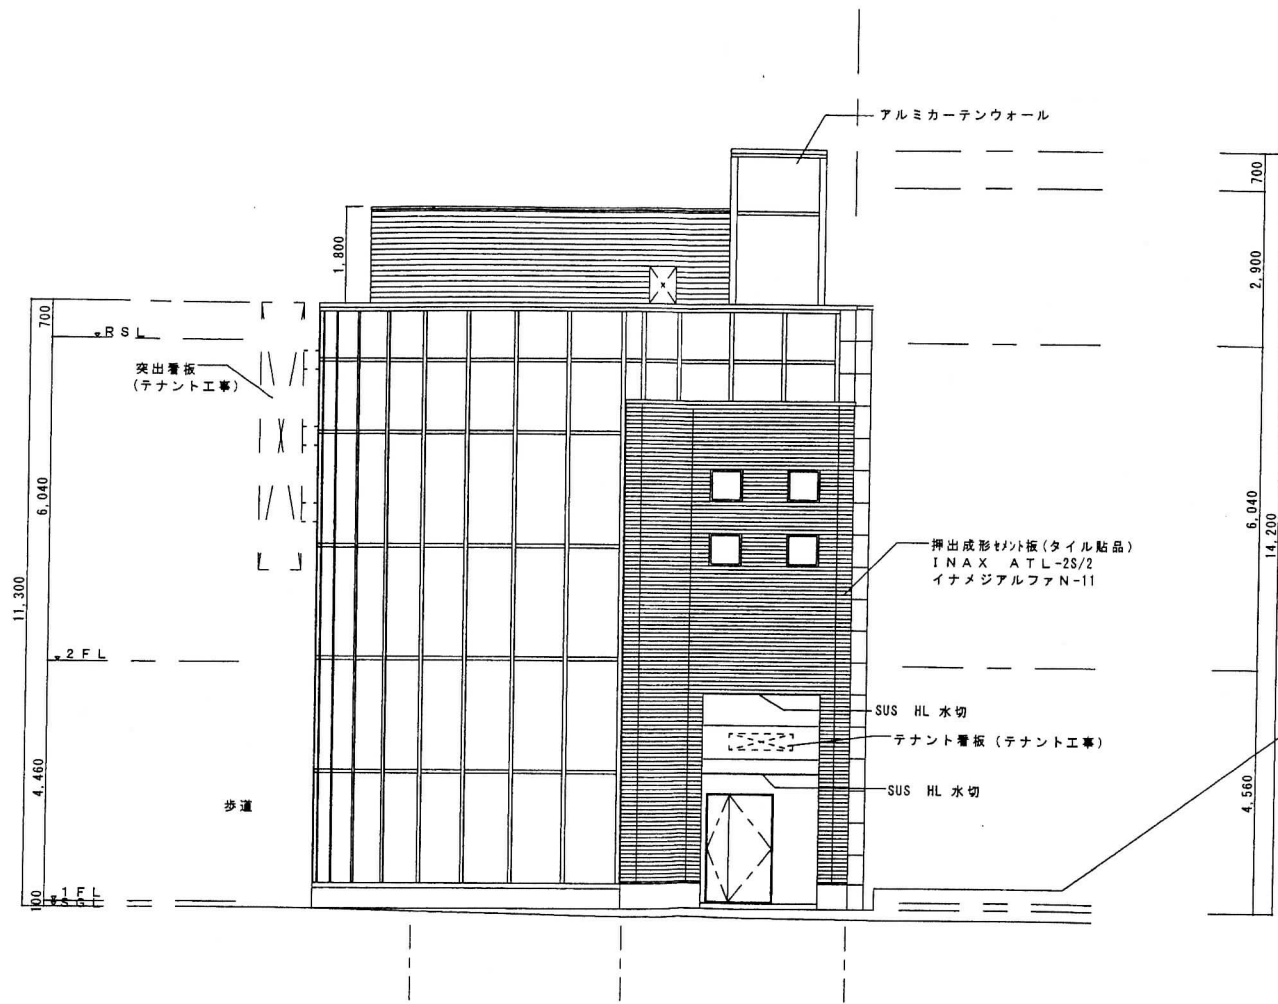

西側立面図

南側立面図

DESIGN
 QUALITY
 COST
 CULTURE
 ENVIRONMENT

北側立面図

SANKO WHOOPER SQUARE 新築工事	
北側立面図	DATE 06.10.12
	SCALE 1/100
AGR ARCHITECT'S OFFICE	
アグル建築事務所	
一級建築士事務所 一級建築士 108903 岡村 博	NO A-13-3

DESIGN
 QUALITY
 COST
 CULTURE
 ENVIRONMENT

東側立面図

SANKO WHOOPER SQUARE 新築工事

東側立面図

agr architect's office

アグル建築事務所
 一般建築士事務所 一般建築士 108803 岡村 博

DATE '06.10.12
 SCALE 1/100
 NO. A-1.3-4