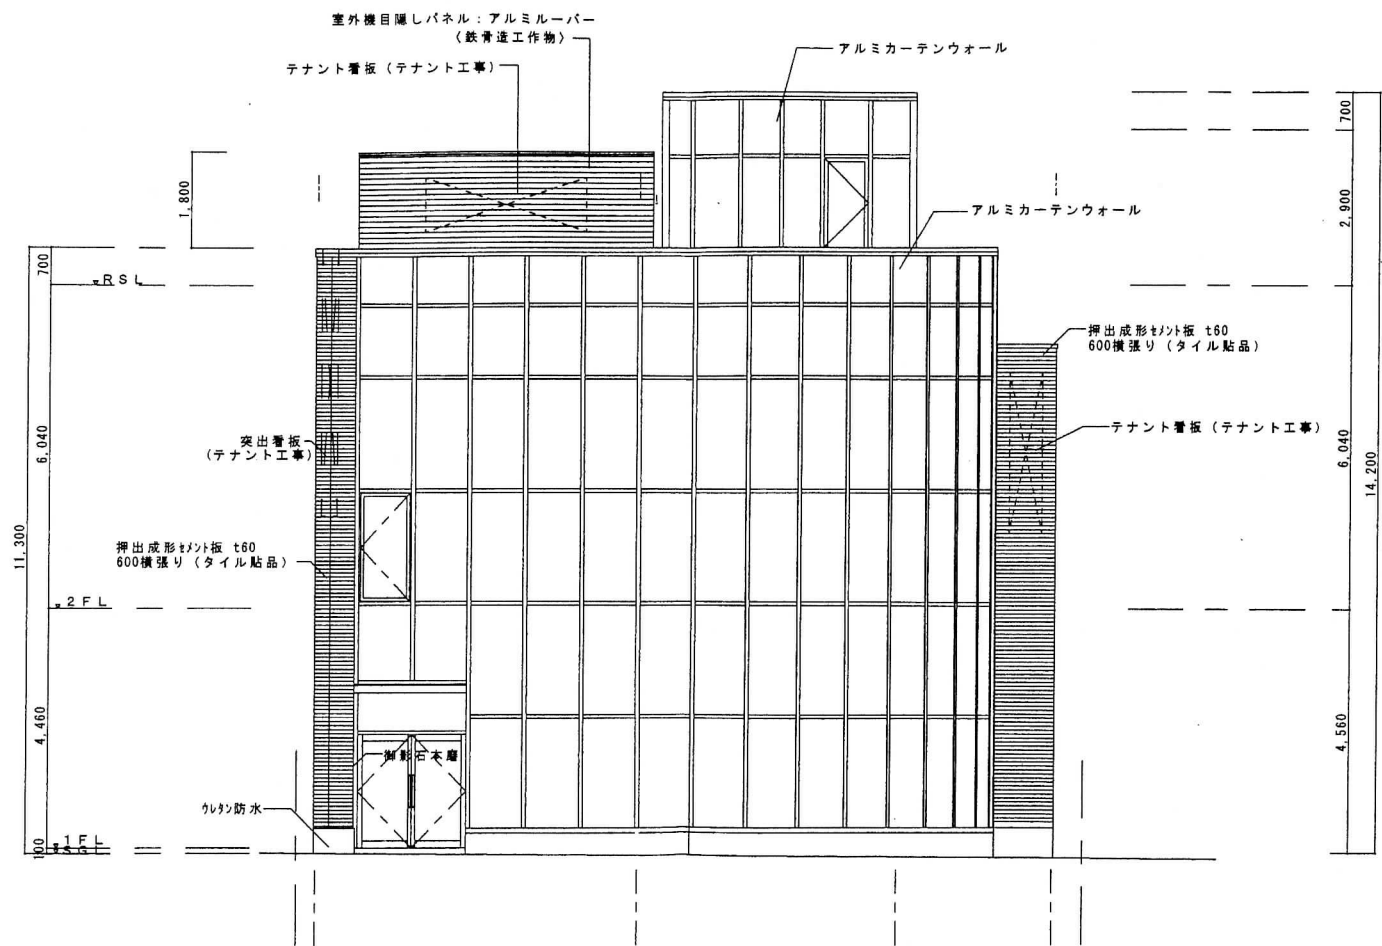

西側立面図

南側立面図

DESIGN
 QUALITY
 COST
 CULTURE
 ENVIRONMENT

北側立面図

SANKO WHOOPER SQUARE 新築工事	
北側立面図	DATE 06.10.12
	SCALE 1/100
AGR ARCHITECT'S OFFICE	
アグル建築事務所	
一級建築士事務所 一級建築士 108903 岡村 博	NO A-13-3

DESIGN
 QUALITY
 COST
 CULTURE
 ENVIRONMENT

東側立面図

SANKO WHOOPER SQUARE 新築工事

東側立面図

agr architect's office

アグル建築事務所
 一般建築士事務所 一般建築士 108803 岡村 博

DATE '06.10.12
 SCALE 1/100
 NO. A-1.3-4