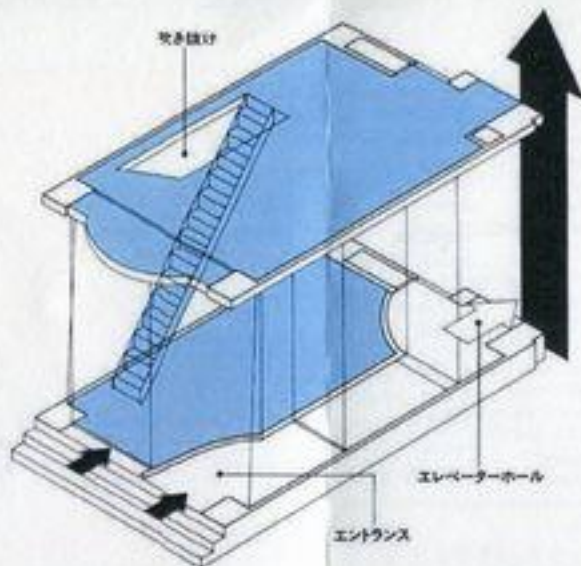

お洒落な事務所・店舗・住居が揃います

使いやすい個々のワンルーム

吹き抜けが魅力のメゾット  
IT関係 アデザイナー事務所 エンジェルラント  
アパレル等

ネイルサロンや美容室などの店舗  
が揃います

1・2F

▶ 1・2F共通  
1F = 23.6㎡  
2F = 24.3㎡

## 吹き抜けのあるメゾットとワンルーム。使い方インテリアも、**SOHO**

各階ワンルーム、南面バルコニーからは光がたっぷり降り注ぎます。

上層にユニットバスとミニ  
キッチン設置  
(居住スペースとして可)

7・8F

▶ 7・8F共通  
1F = 21.24㎡  
2F = 24.96㎡

4・6・8F

5・6F

▶ 5・6F共通  
1F = 22.84㎡  
2F = 25.75㎡