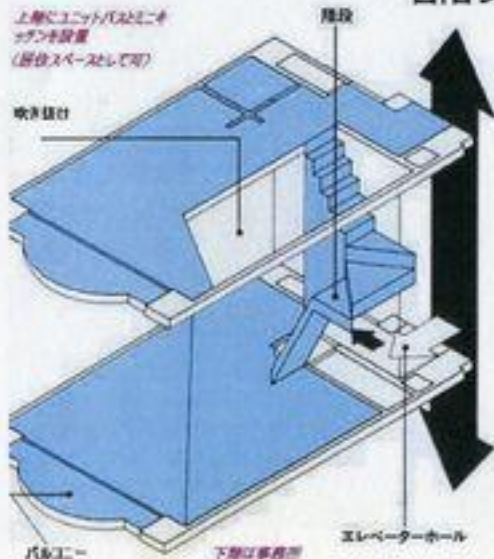

お洒落な事務所・店舗・住居が揃います

使いやすい個々のワンルーム

吹き抜けが魅力のメゾット  
IT関係 アデザイナー事務所 エンジェルラント  
アパレル等

ネイルサロンや美容室などの店舗  
が揃います

1・2F

▶ 1・2F共通  
1F = 23.6㎡  
2F = 24.3㎡

## 吹き抜けのあるメゾットとワンルーム。使い方インテリアも、**SOHO**

各階ワンルーム、南面バルコニーからは光がたっぷり降り注ぎます。

上層にユニットバスとミニ  
キッチン設置  
(居住スペースとして可)

7・8F

▶ 7・8F共通  
1F = 21.24㎡  
2F = 24.96㎡

4・6・8F

5・6F

▶ 5・6F共通  
1F = 22.84㎡  
2F = 25.75㎡