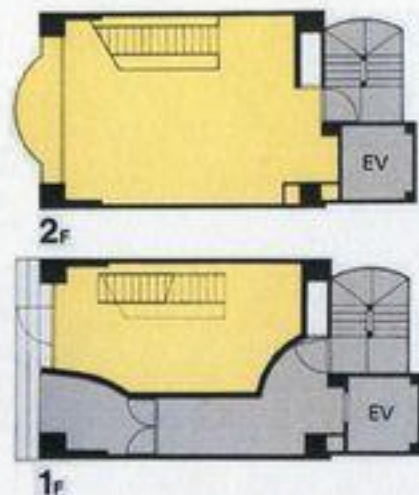

お洒落な事務所・店舗・住居が揃います

使いやすい個々のワンルーム

吹き抜けが魅力のメゾット  
IT関係 アデザイナー事務所 エンジェルラント  
アパレル等

ネイルサロンや美容室などの店舗  
が揃います

1・2F

▶ 1・2F共通  
1F = 23.6㎡  
2F = 24.3㎡

## 吹き抜けのあるメゾットとワンルーム。使い方インテリアも、**SOHO**

各階ワンルーム、南面バルコニーからは光がたっぷり降り注ぎます。

上層にユニットバスとミニ  
キッチン設置  
(居住スペースとして可)

7・8F

▶ 7・8F共通  
1F = 21.24㎡  
2F = 24.96㎡

4・6・8F

5・6F

▶ 5・6F共通  
1F = 22.84㎡  
2F = 25.75㎡

3・5・7F

3・4F

▶ 3・4F共通  
1F = 24.02㎡  
2F = 26.54㎡ (11.05坪)

10F

▶ 10F共通  
= 25.56㎡ (10.76坪)

9F

▶ 9F共通  
= 26.32㎡ (10.99坪)