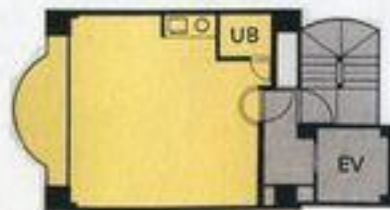

## 吹き抜けのあるメゾットとワンルーム。使い方インテリアも、**SOHO**

各階ワンルーム、南面バルコニーからは光がたっぷり降り注ぎます。

上層にユニットバスとミニ  
キッチン設置  
(居住スペースとして可)

7・8F

▶ 7・8F共通  
1F = 21.24㎡  
2F = 24.96㎡

4・6・8F

5・6F

▶ 5・6F共通  
1F = 22.84㎡  
2F = 25.75㎡

3・5・7F

3・4F

▶ 3・4F共通  
1F = 24.02㎡  
2F = 26.54㎡ (11.05坪)

10F

▶ 10F共通  
= 25.56㎡ (10.76坪)

9F

▶ 9F共通  
= 26.32㎡ (10.99坪)